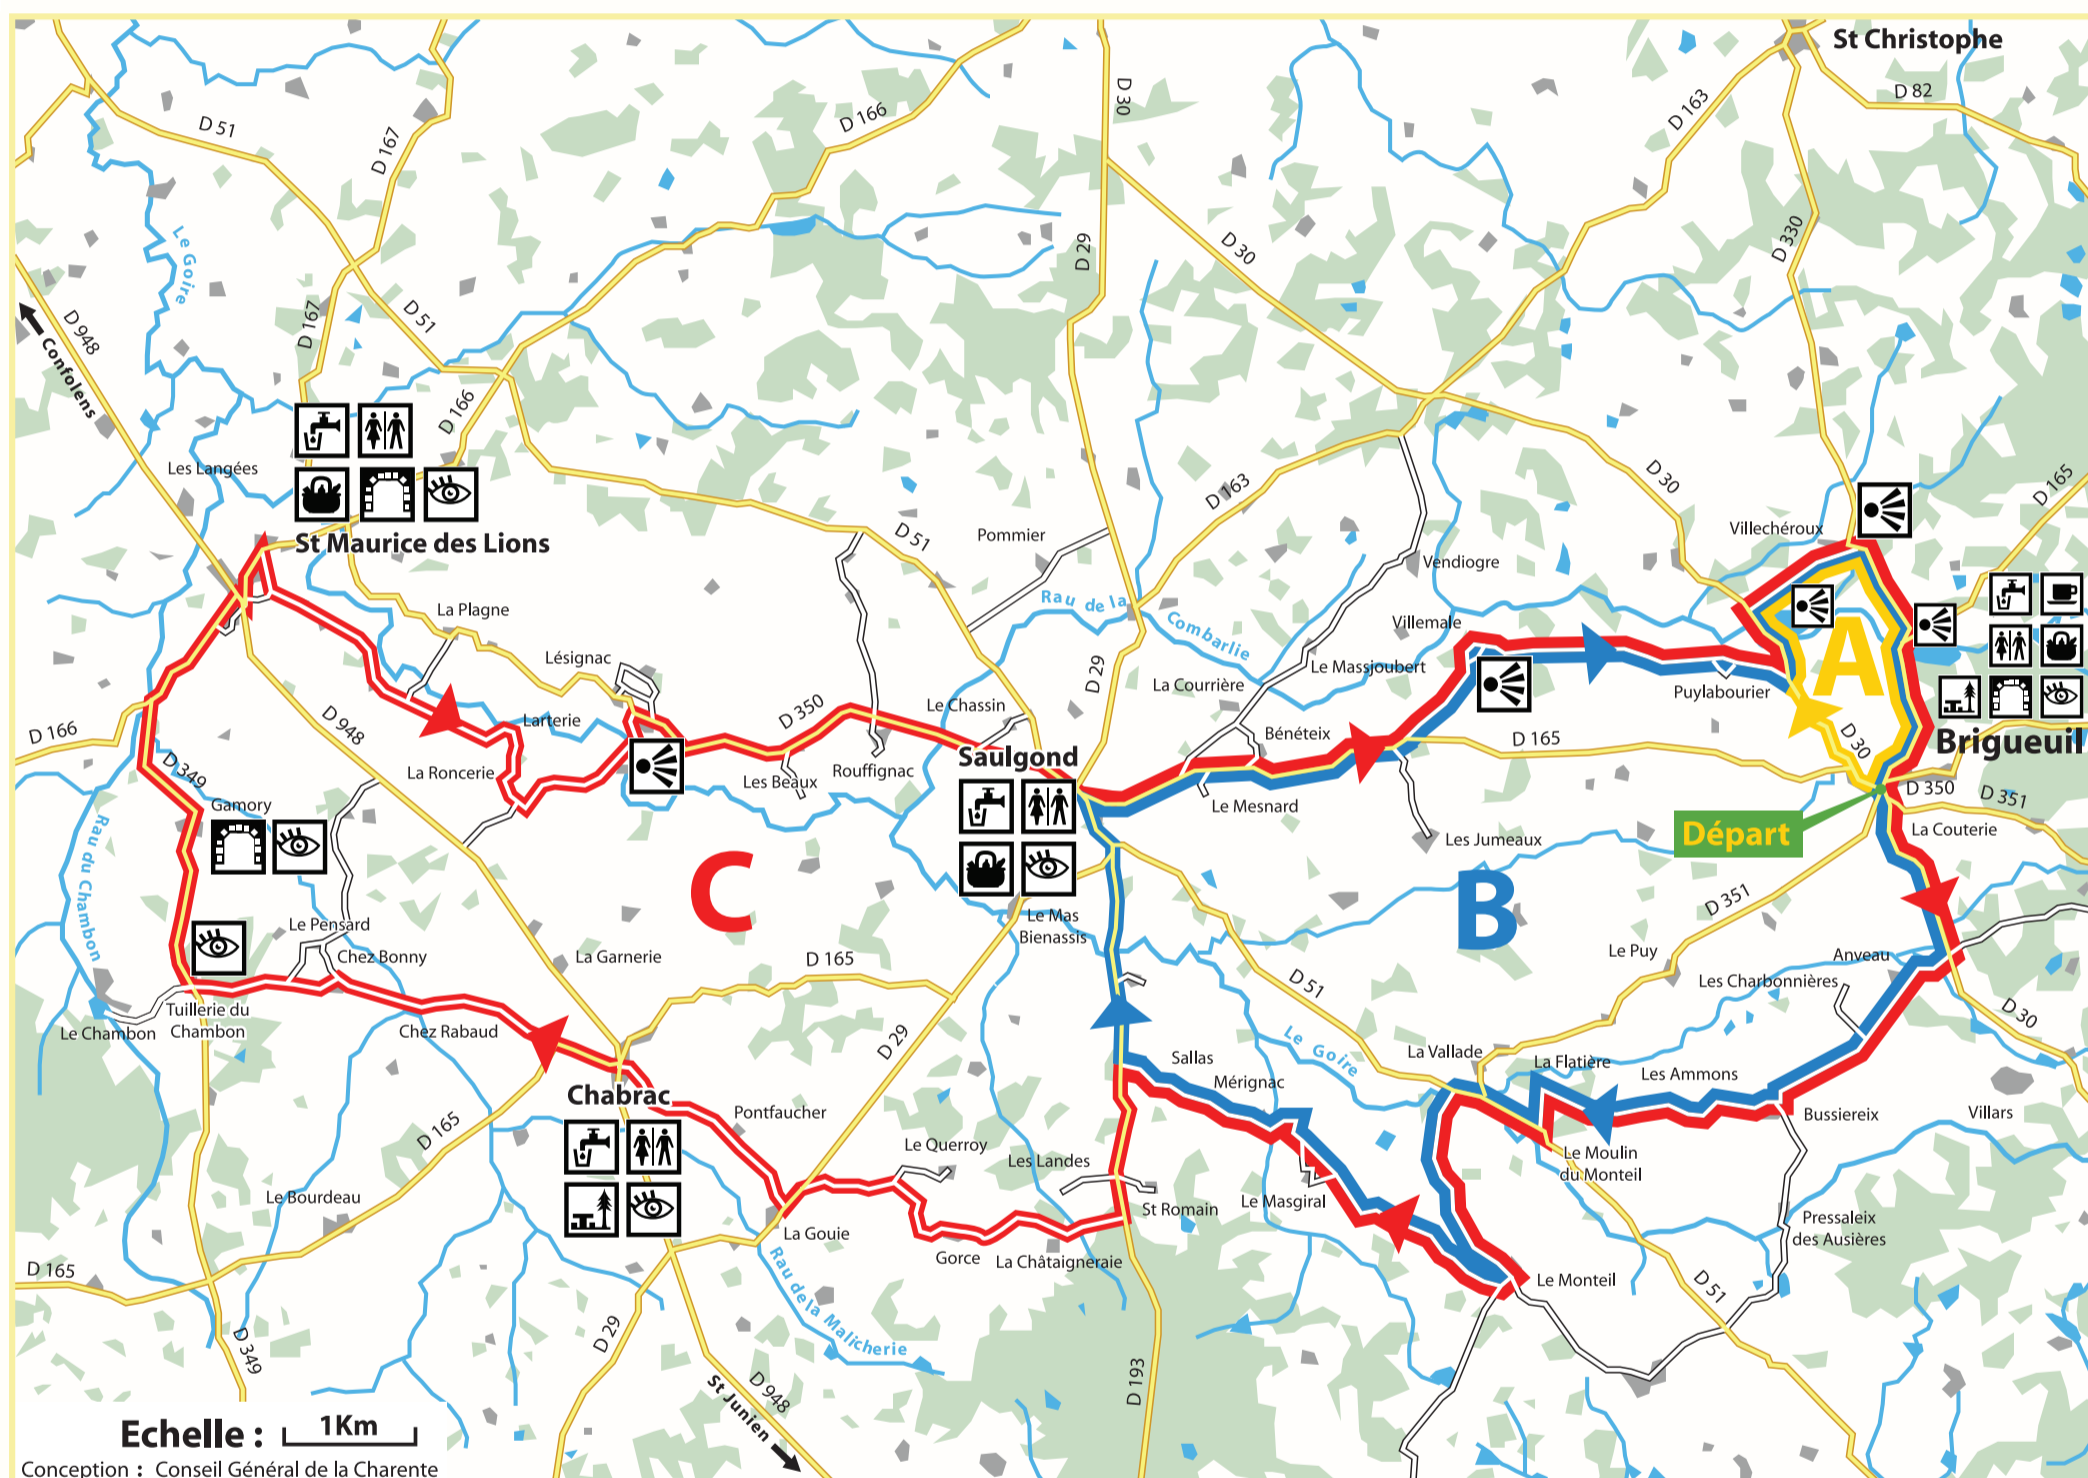

## Départ : Place de la liberté à BRIGUEUIL

#### 49A Circuit famille

longueur : 5 km très facile

#### 49B Circuit découverte

longueur : 23 km facile

#### 49C Circuit exploration

longueur : 42 km difficile

- |                      |                     |
|----------------------|---------------------|
| Route nationale      | Circuit famille     |
| Route départementale | Circuit découverte  |
| Voie communale       | Circuit exploration |
| Voie verte           |                     |
| Voie ferrée          |                     |
| Rivière              |                     |